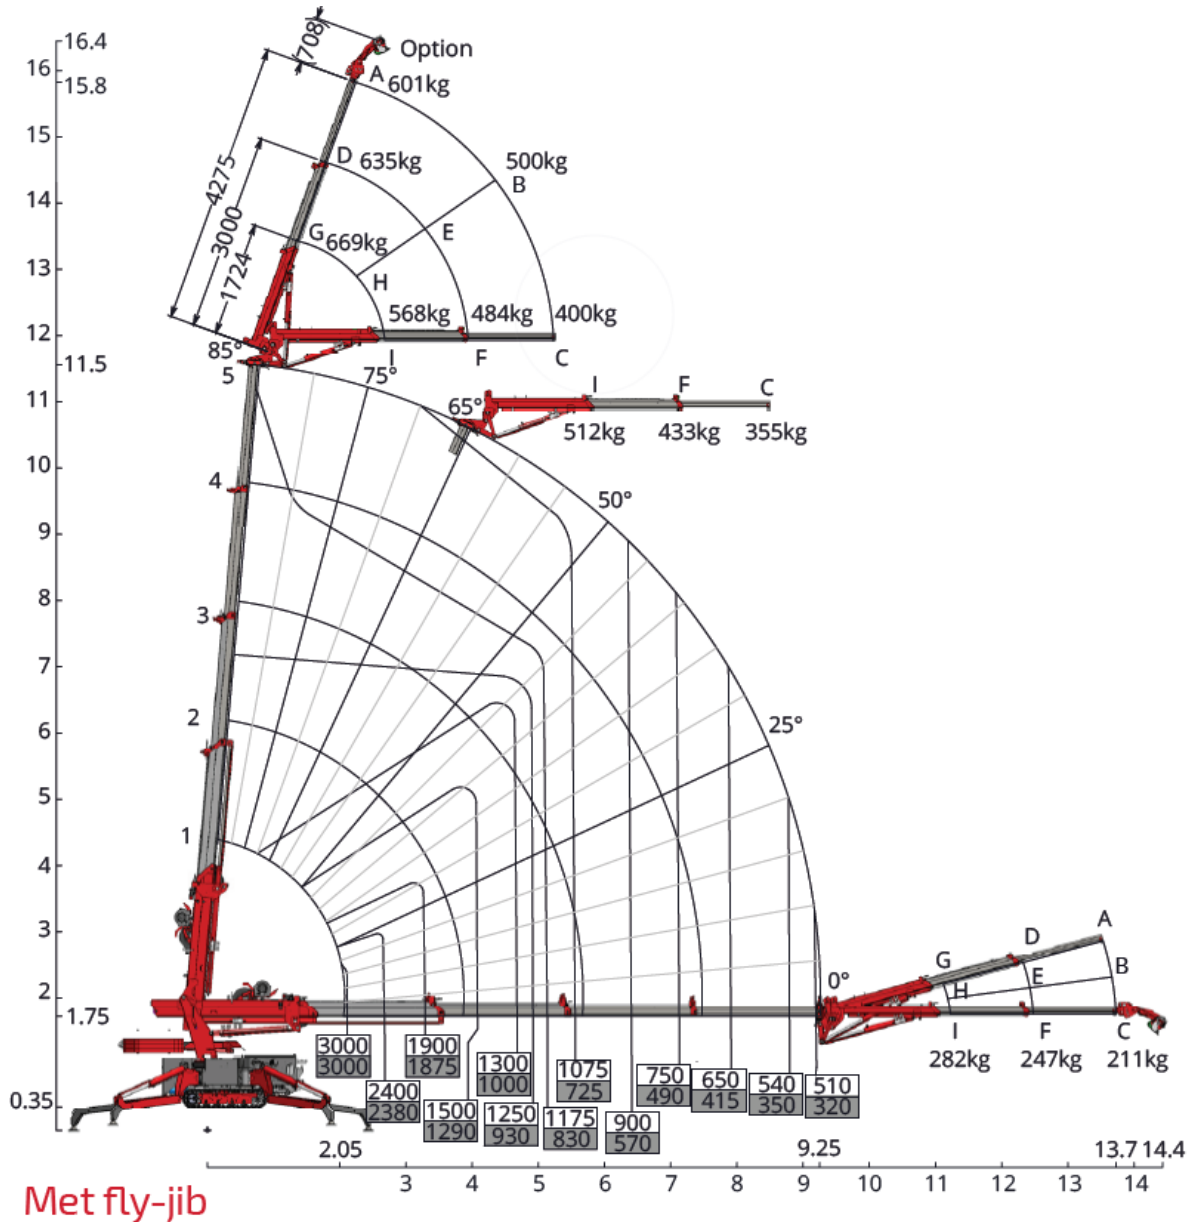

Lastendiagram Hoeflon C6e met lier

KRAANVERHUUR / HIJSWERKEN

VCA
de kracht van techniek

Heide 35 - B-9290 Berlare

+32 (0)52 42.67.14

+32 (0)477 56.53.22

info@kraanverhuur-vca.be

www.kraanverhuur-vca.be