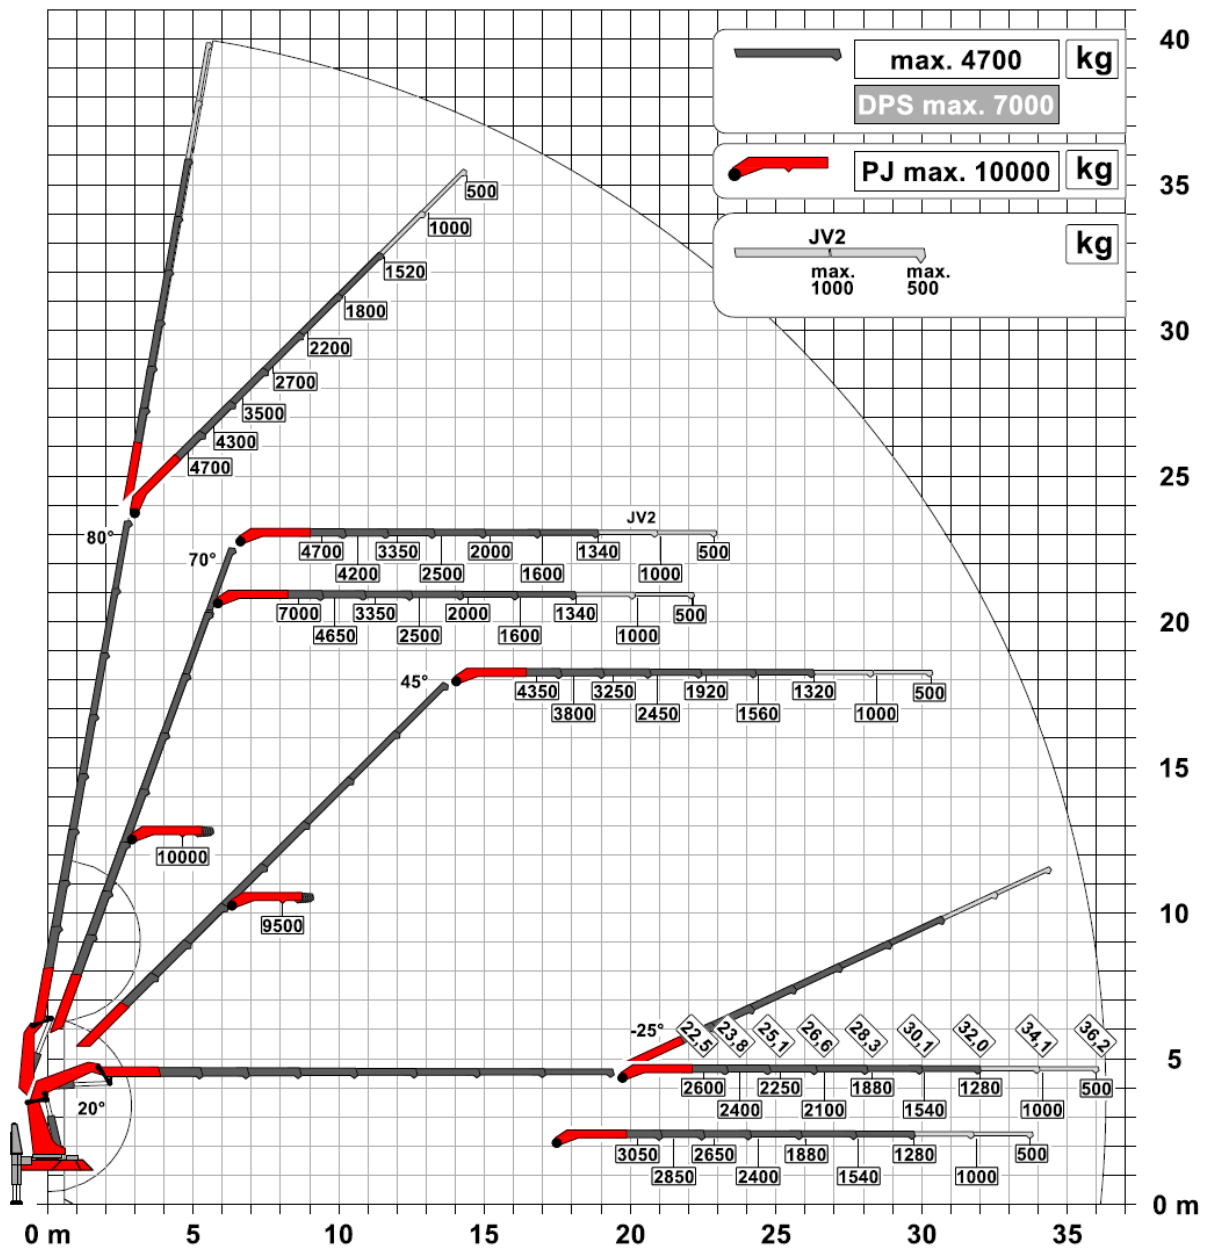

Lastendiagram PK135.002

1. Lastdiagram met fly-jib:

+32 (0)52 42.67.14
+32 (0)477 56.53.22

info@kraanverhuur-vca.be
www.kraanverhuur-vca.be

2. Lastdiagram zonder fly-jib:

KRAANVERHUUR / HIJSWERKEN

VCA
de kracht van techniek