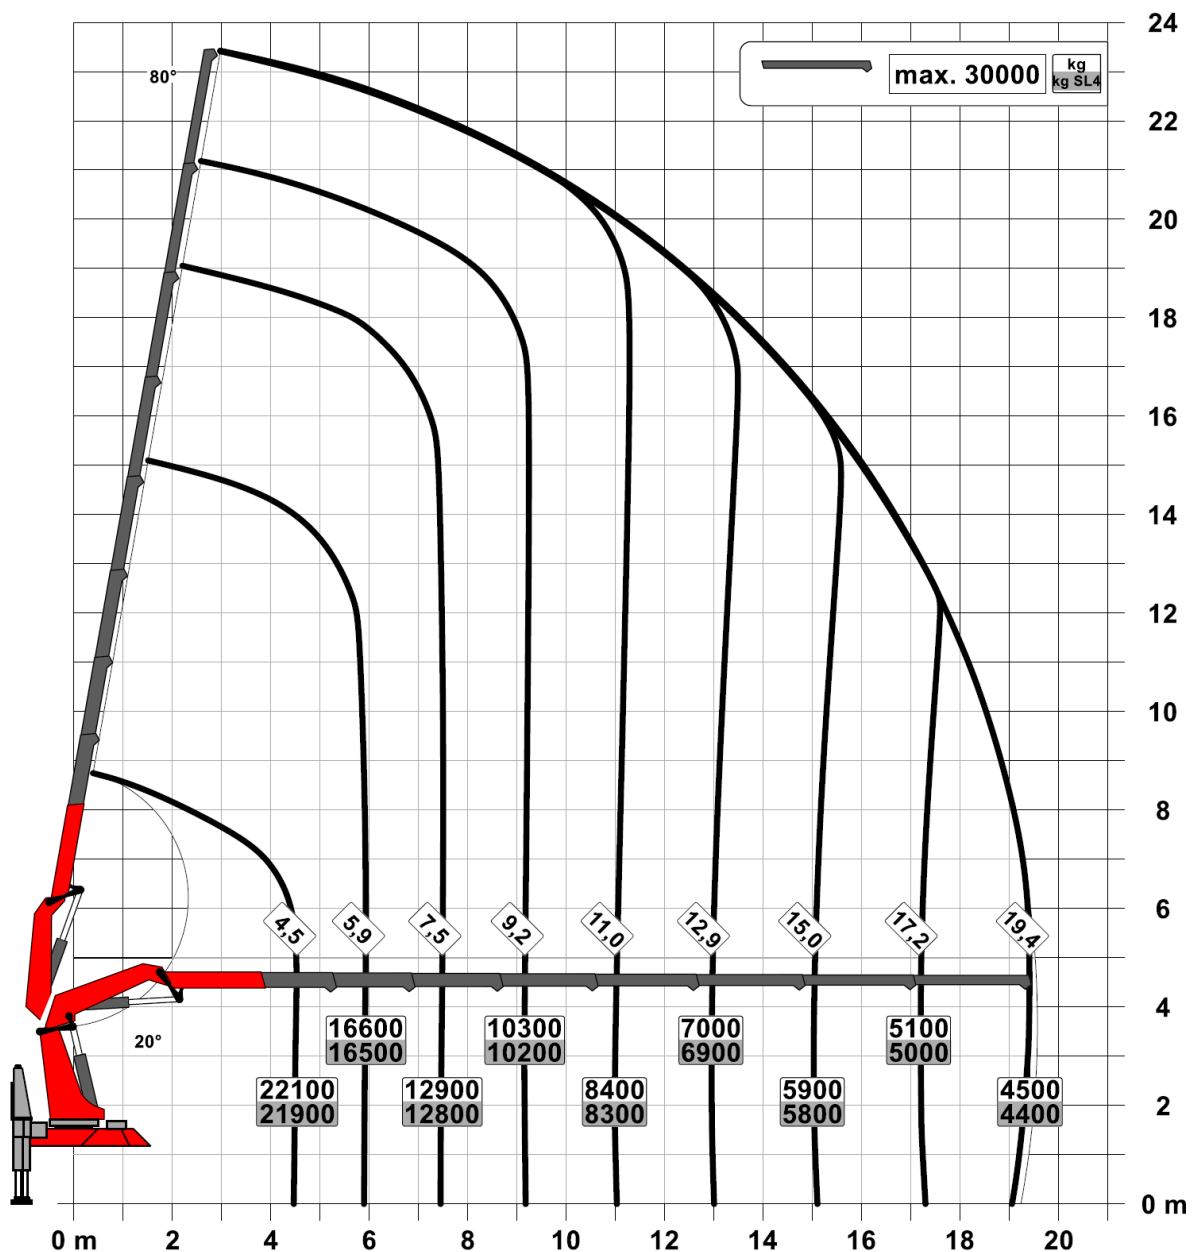

Lastendiagram PK135.002

1. Lastdiagram met fly-jib:

+32 (0)52 42.67.14
+32 (0)477 56.53.22

info@kraanverhuur-vca.be
www.kraanverhuur-vca.be

2. Lastdiagram zonder fly-jib:

KRAANVERHUUR / HIJSWERKEN

VCA
de kracht van techniek